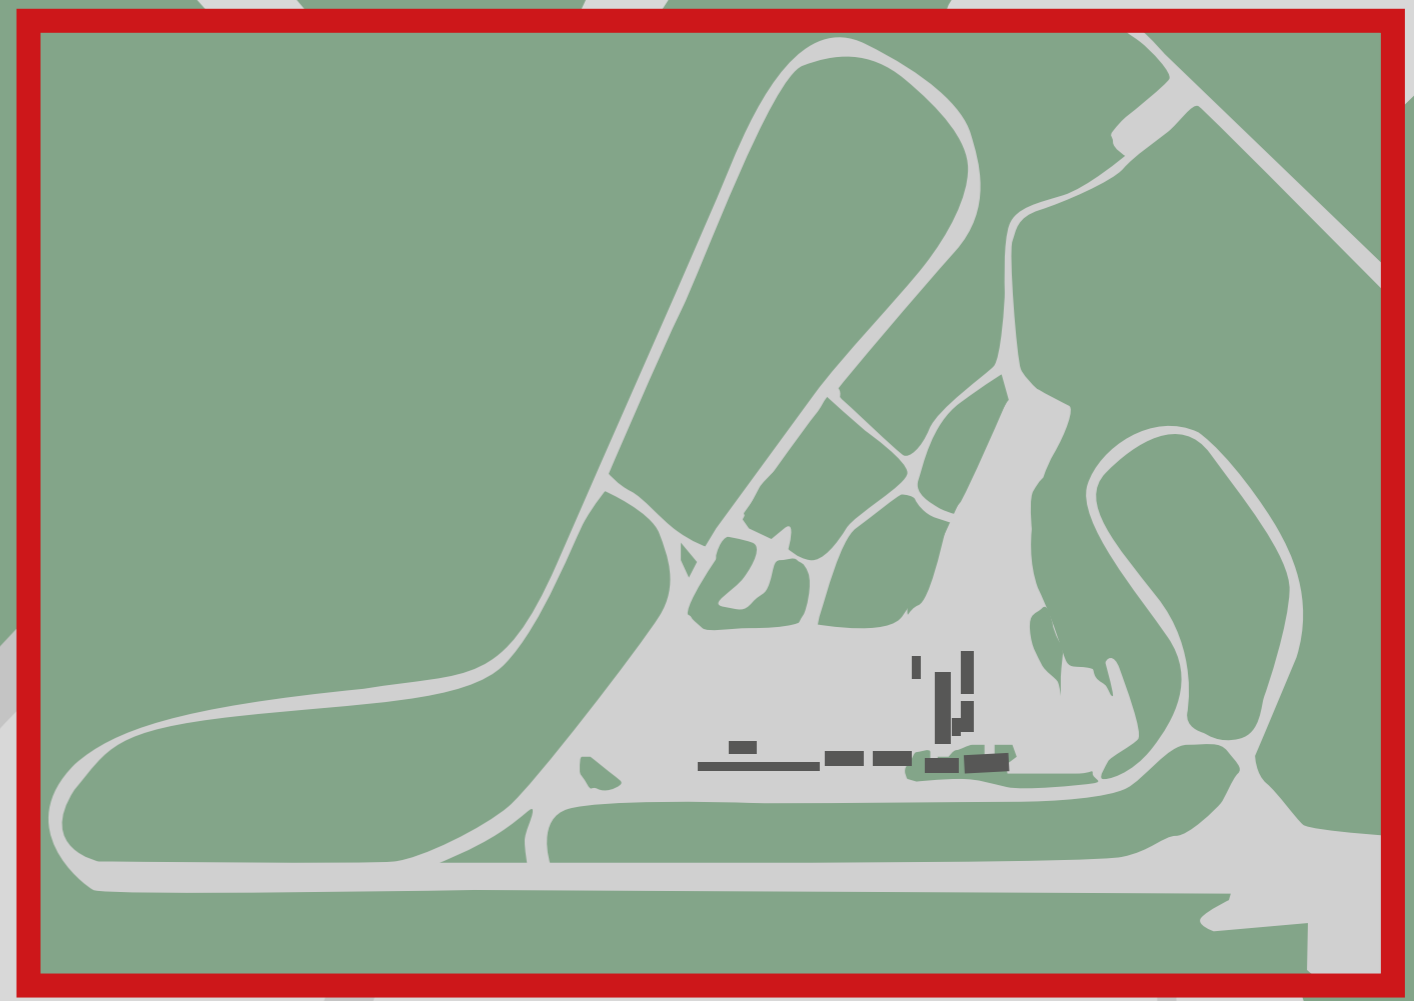

Monterpriser

	6x6 m	9.000 kr
	6x9 m	11.500 kr
	12x6 m	16.500 kr
	10x10 m	20.000 kr
	15x10 m	26.500 kr
	20x10 m	30.000 kr
	15x15 m	33.900 kr
	30x10 m	42.000 kr
	20x15 m	42.000 kr
	Specialmonter	Ring för yta och pris

Grundavgift 3.000 kr tillkommer på samtliga monterbokningar.
I avgiften ingår uppgift på hemsida samt i mässtidning. (Max 200 tecken inkl.)

- Reserverad
- Såld