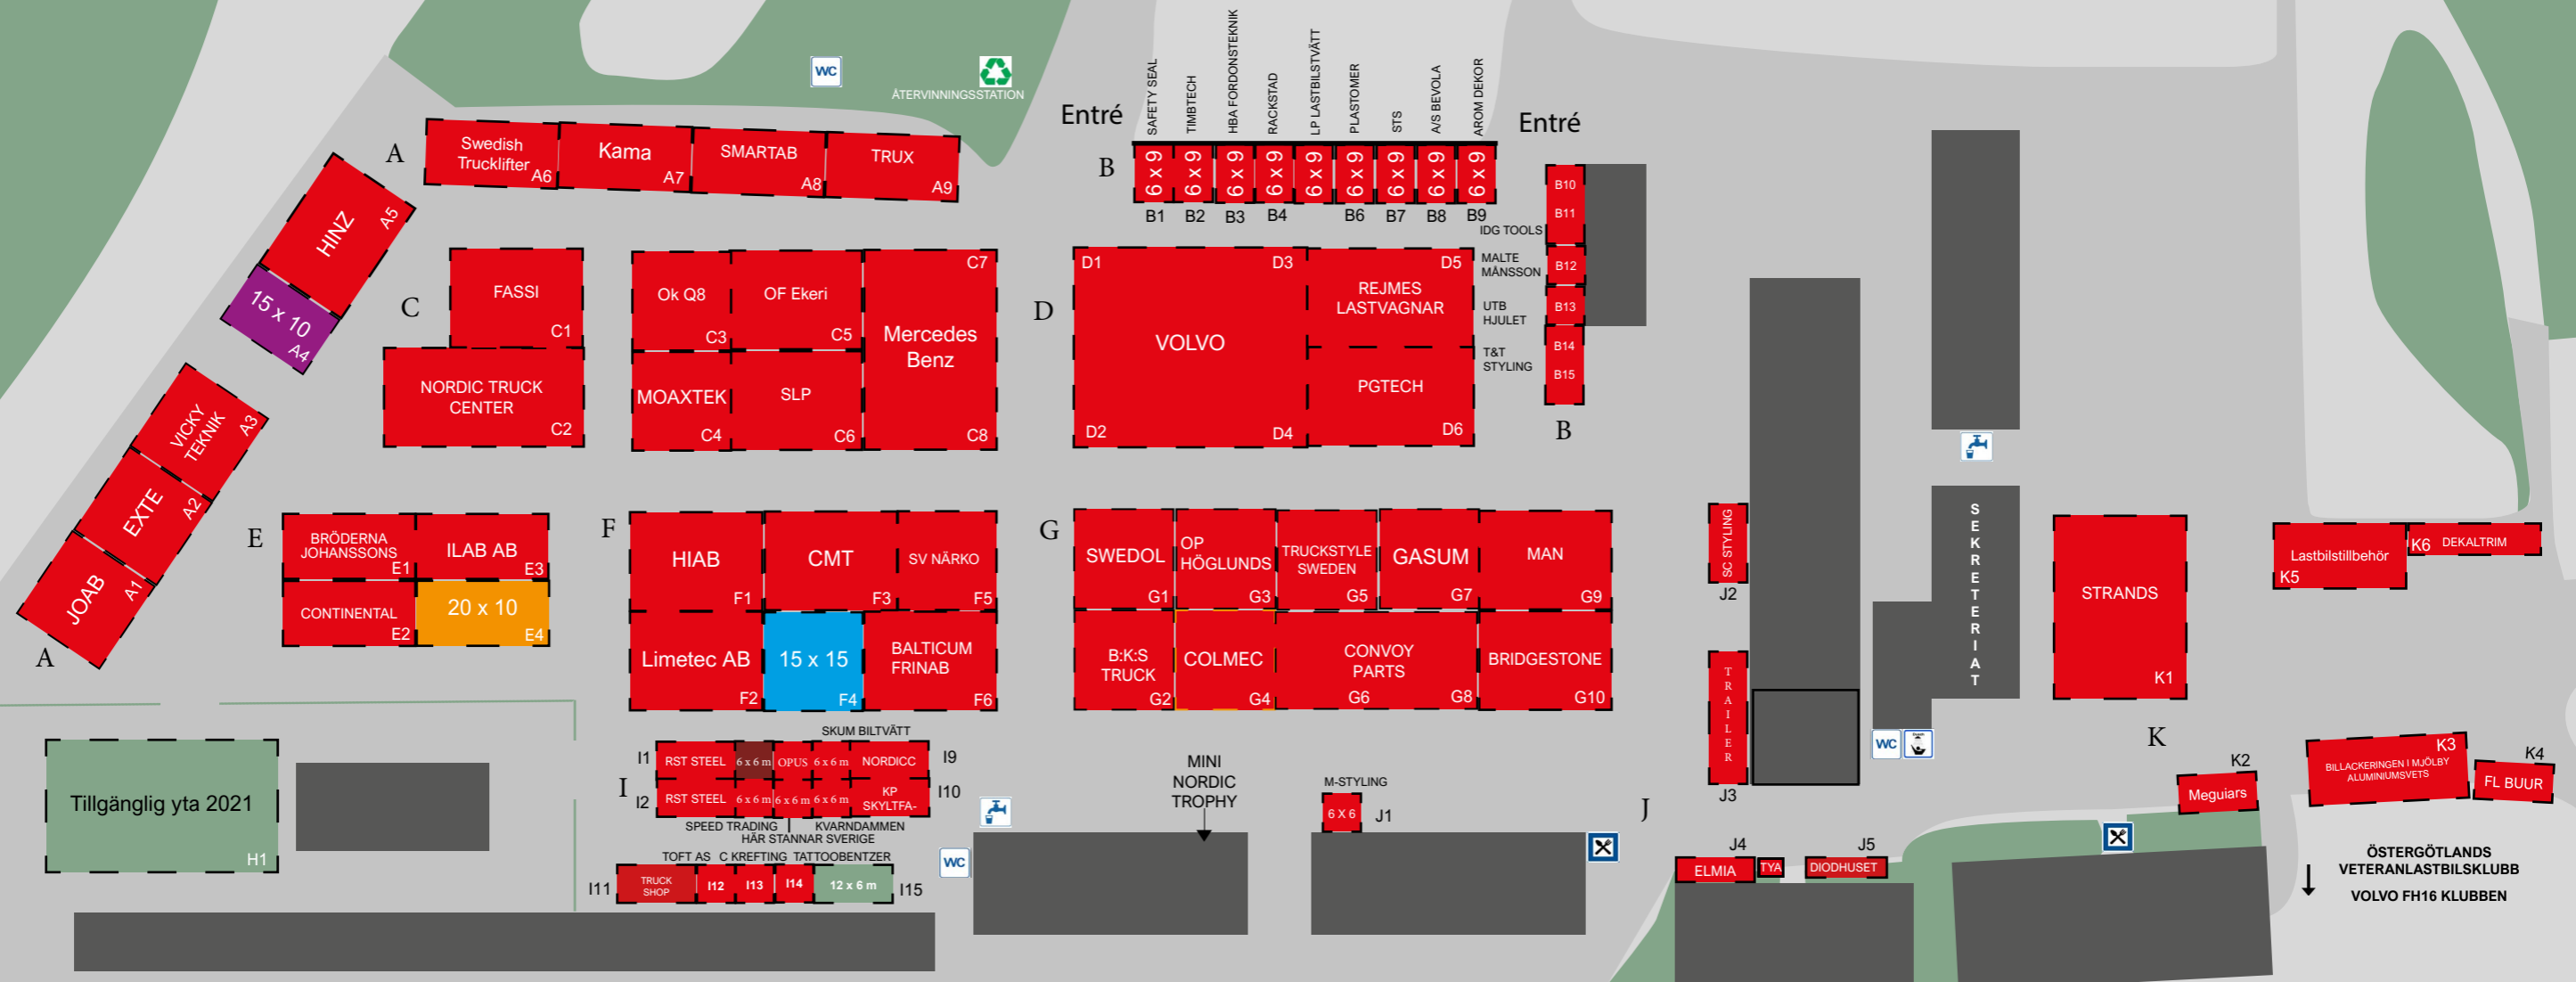

Monterpriser

| | | |
|----------------------------------------------------------------------------------|---------------|-----------------------|
|  | 6x6 m | 9.000 kr |
|  | 6x9 m | 11.500 kr |
|  | 12x6 m | 16.500 kr |
|  | 10x10 m | 20.000 kr |
|  | 15x10 m | 26.500 kr |
|  | 20x10 m | 30.000 kr |
|  | 15x15 m | 33.900 kr |
|  | 30x10 m | 42.000 kr |
|  | 20x15 m | 42.000 kr |
|  | Specialmonter | Ring för yta och pris |

Grundavgift 3.000 kr tillkommer på samtliga monterbokningar.
I avgiften ingår uppgift på hemsida samt i mässtidning. (Max 200 tecken inkl.)

-  Reserverad
-  Såld

Utställarparkering

ÖSTERGÖTLANDS
VETERANLASTBILSKLUBB
VOLVO FH16 KLUBBEN